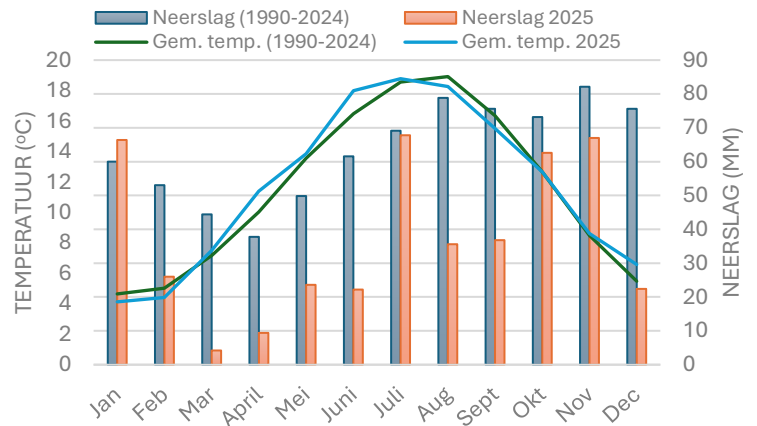

Oogstdatum

12 september 2025

pH

3.33

Alcohol

11.9 %

Botteling

1 mei 2026

TA

6.3 g/l

RS

8.5 g/l

Druivenras

Muscaris (100%)

Vinificatie

RVS en 6 maanden rijping

Productie

509 dozen (750 ml)