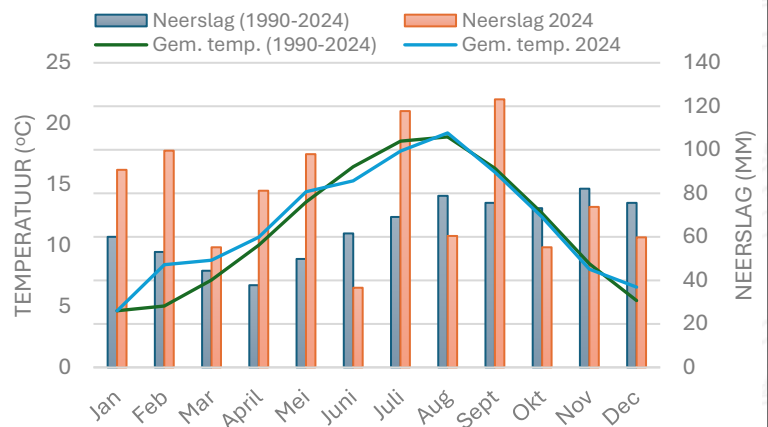

Productie

722 dozen (750 ml)

WIJNDOMEIN
De Boe
WALCHEREN

Jacoba van Beierenweg 2 | 4371 RK Koudekerke | The Netherlands | +31 (0) 6 24 46 32 38
info@wijndomeindeboe.nl | www.wijndomeindeboe.nl | KvK 80773419 | BTW NL003486336B27